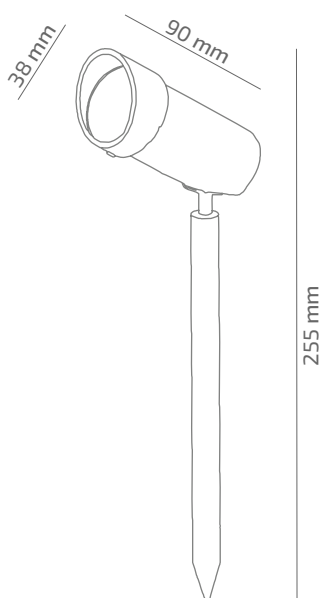

**ЗОВНІШНІЙ ВИГЛЯД**

**ГАБАРИТНІ РОЗМІРИ**

**ВИРІБ**

Назва	PIN
Артикул	PN-LS-00630040RM390
Колір корпусу	ЧОРНИЙ
Категорія	ЛАНДШАФТНІ

**СВІЛОТЕХНІЧНІ ХАРАКТЕРИСТИКИ**

Джерело світла	LED
Світловий потік світильника	665 Lm
Потужність світильника	7 W
Колірна температура	3000 K
Індекс кольоропередачі	≥ 90
Крок МакАдам	3
Кут розкриття світлового пучка	40°
Тип кривої сили світла	ГЛИБОКА
Світлова віддача світильника	95 Lm/W
Коефіцієнт потужності	≥ 0.9
Дімінг	УТОЧНЮЙТЕ
Джерело живлення	В КОМПЛЕКТІ
Клас енергоспоживання	A+
Поворот по горизонталі	НІ
Поворот по вертикалі	НІ
Термін служби	50.000h (L80B10)
Напруга живлення	24VDC
Коефіцієнт пульсацій	≤ 5 %
Клас електроізоляції	□
Виробник джерела живлення	EAGLERISE
Виробник світлового елемента	BRIDGELUX

**ІНШІ ХАРАКТЕРИСТИКИ**

Ступінь захисту	IP 65
Вага нетто	230 g
Вага брутто	280 g
Розмір упаковки	240 x 110 x 50 mm
Матеріали	АЛЮМІНІЙ, СТАЛЬ, ПОЛІКАРБОНАТ