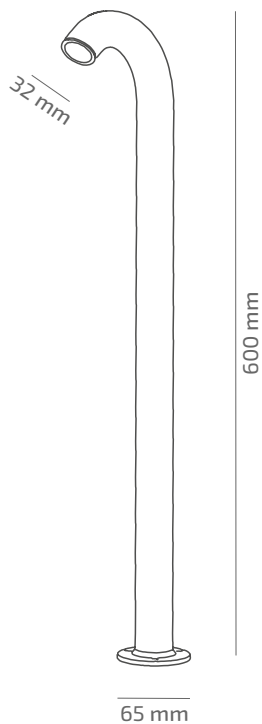

**ЗОВНІШНІЙ ВИГЛЯД**

**ГАБАРИТНІ РОЗМІРИ**

**ВИРІБ**

Назва	DROP
Артикул	DP-LS-00630040RM390
Колір корпусу	БРОНЗА
Категорія	ЛАНДШАФТНІ

**СВІЛОТЕХНІЧНІ ХАРАКТЕРИСТИКИ**

Джерело світла	LED
Світловий потік світильника	570 Lm
Потужність світильника	6 W
Колірна температура	3000 K
Індекс кольоропередачі	≥ 90
Крок МакАдам	3
Кут розкриття світлового пучка	40°
Тип кривої сили світла	ГЛИБОКА
Світлова віддача світильника	95 Lm/W
Коефіцієнт потужності	≥ 0.9
Дімінг	УТОЧНЮЙТЕ
Джерело живлення	В КОМПЛЕКТІ
Клас енергоспоживання	A+
Поворот по горизонталі	HI
Поворот по вертикалі	HI
Термін служби	50.000h (L80B10)
Напруга живлення	24VDC
Коефіцієнт пульсацій	≤ 5 %
Клас електроізоляції	□
Виробник джерела живлення	EAGLERISE
Виробник світлового елемента	BRIDGELUX

**ІНШІ ХАРАКТЕРИСТИКИ**

Ступінь захисту	IP 65
Вага нетто	1400 g
Вага брутто	1700 g
Розмір упаковки	820 x 170 x 70 mm
Матеріали	АЛЮМІНІЙ, СТАЛЬ, ПОЛІКАРБОНАТ