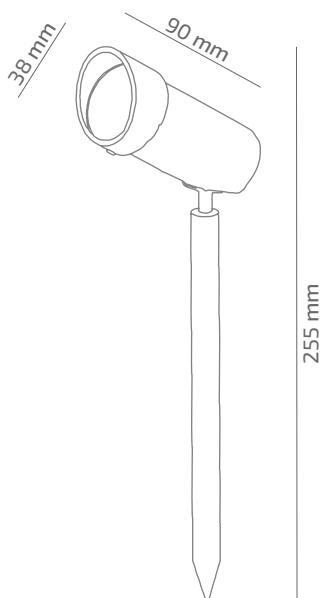

ЗОВНІШНІЙ ВИГЛЯД

ГАБАРИТНІ РОЗМІРИ

ВИРІБ

Назва	PIN
Артикул	PN-LS-00730040RM390
Колір корпусу	ЧОРНИЙ
Категорія	ЛАНДШАФТНІ

СВІЛОТЕХНІЧНІ ХАРАКТЕРИСТИКИ

Джерело світла	LED
Світловий потік світильника	665 Lm
Потужність світильника	7 W
Колірна температура	3000 K
Індекс кольоропередачі	≥ 90
Крок МакАдам	3
Кут розкриття світлового пучка	40°
Тип кривої сили світла	ГЛИБОКА
Світлова віддача світильника	95 Lm/W
Коефіцієнт потужності	≥ 0.9
Дімінг	УТОЧНЮЙТЕ
Джерело живлення	В КОМПЛЕКТІ
Клас енергоспоживання	A+
Поворот по горизонталі	НІ
Поворот по вертикалі	НІ
Термін служби	50.000h (L80B10)
Напруга живлення	24VDC
Коефіцієнт пульсацій	≤ 5 %
Клас електроізоляції	□
Виробник джерела живлення	EAGLERISE
Виробник світлового елемента	BRIDGELUX

ІНШІ ХАРАКТЕРИСТИКИ

Ступінь захисту	IP 65
Вага нетто	230 g
Вага брутто	280 g
Розмір упаковки	240 x 110 x 50 mm
Матеріали	АЛЮМІНІЙ, СТАЛЬ, ПОЛІКАРБОНАТ